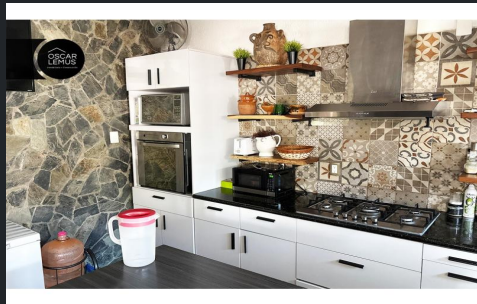

Casa Jade

CASA JADE | JADE RESIDENCIAL

\$14,000,000.00

Habitaciones

Baños

427 mt2

400 mt2

+52 (771) 189 9712